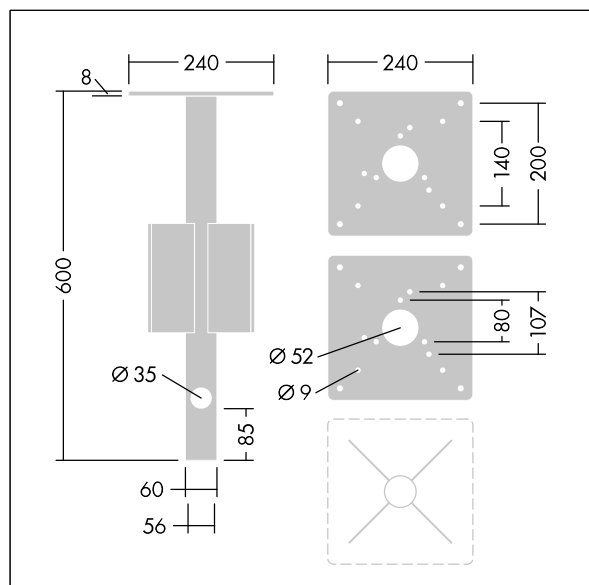

Borne RAZE

96635553 MGR SPIKE RAZE/DCO/THOR/CANDLE BOL

THORN

Borne RAZE

Accessoire de montage au sol pour bornes à enterrer, avec semelle. Les boulons ne sont pas fournis.

TLG_ACCS_F_MRGSPIKE.jpg

TLG_BOLL_M_SPIKE.wmf