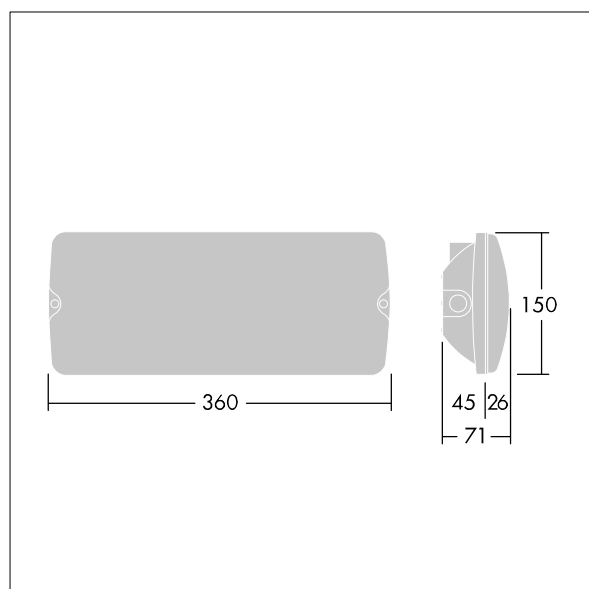

Voyager Solid

THORN

96635564 VOYAGER SOLID L MS E3BC WH

IEC EN 60598-1 RG 1	IP65	IK07	CE	T _a 5 40	
---------------------------	------	------	----	------------------------	--

Voyager Solid

Luminaire de sécurité LED IP65 pour fixation au plafond. Fixation mi-encastrée possible avec une cadre de fixation en option. Electronique, non gradable Luminaire alimenté par batterie individuelle pour 3 h d'autonomie en régime permanent ou non permanent, avec module radio basicDim Wireless (Casambi) intégré permettant une communication sans fil avec le système de surveillance centralisé. Fréquence radio : 2,4...2,483 GHz, Puissance radio : +4 dBm. Corps : blanc Polycarbonate (PC). Fermeture : Polycarbonate (PC) transparent. Classe électrique II. Légendes ISO internes disponibles pour 26m, distance de visionnement (96629768, à commander séparément).

Dimensions : 360 x 150 x 71 mm

Puissance du luminaire: 4,2 W

Poids : 1,05 kg

TLG_VYSO_F_OPL.jpg

TLG_VYSO_M_LDL.wmf

Toutes les valeurs marquées d'un * sont des valeurs nominales. Thorn utilise des composants testés et éprouvés, en provenance des meilleurs fournisseurs. Dans certains cas isolés, il se peut qu'il y ait des pannes de nature technologique au niveau des LED individuels, pendant le cycle de vie nominal du produit. Les normes internationales fixent la tolérance du flux initial et de la charge associée à $\pm 10\%$. Sauf indication contraire, les valeurs sont applicables pour une température ambiante de 25 °C.