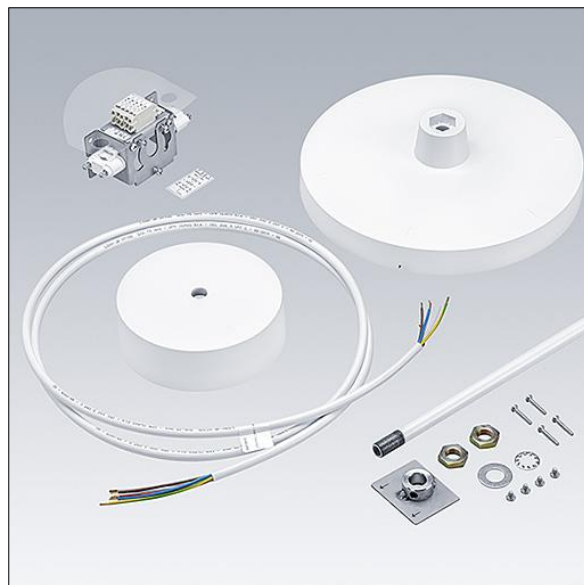

Novaline Style

96635683 NOVS S SUSP SET AP2 WH

THORN

Novaline Style

Suspension sur tige pour la gamme de produits NOVALINE Style. Accessoire pour taille S, consistant en un mât blanc de 1800 mm de long, borne de raccordement, plaque de retenue avec couvercle blanc, rosace de plafond en plastique blanc et câble d'alimentation.

TLG_NOVS_F_SUSP_SET_AP_WH.jpg

Toutes les valeurs marquées d'un * sont des valeurs nominales. Sauf indication contraire, les valeurs sont applicables pour une température ambiante de 25 °C.

Les produits de Thorn Lighting sont perfectionnés en permanence. Nous nous réservons le droit d'apporter des modifications à nos produits sans autres publications.