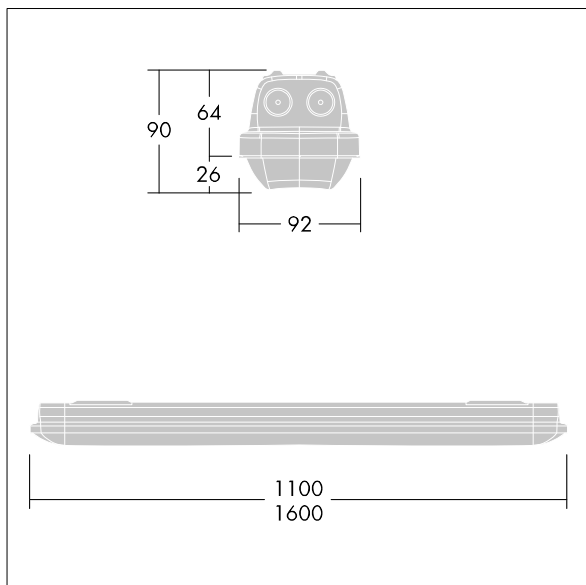

## Aquaforce Pro

Luminaire LED IP66, résistant à la poussière et à l'humidité. Electronique, non gradable. Avec distribution lumineuse medium. Classe électrique I. Corps : Polycarbonate (PC) gris clair. Diffuseur : Polycarbonate (PC) opale haute transmission avec prismes de réfraction. Mécanisme breveté, EasyClick, pour la fixation du diffuseur sans clips. Installation en plafonnier ou en suspension. Supports à fixation rapide fournis pour une installation en plafonnier. Convient pour installation au plafond ou au mur (verticalement et horizontalement). Kits de fixation pour suspension par conduit, chaîne et caténaire disponibles en accessoires. Température ambiante : -20°C à +30°C. Livré avec LED 4 000 K..

Dimensions : 1600 x 92 x 90 mm  
Puissance du luminaire: 69 W  
Flux lumineux du luminaire: 10110 lm  
Efficacité lumineuse du luminaire: 147 lm/W  
Poids : 2,1 kg

TLG\_AQUP\_F\_PDB\_1600MED.jpg

TLG\_AQUP\_M\_LD1.wmf